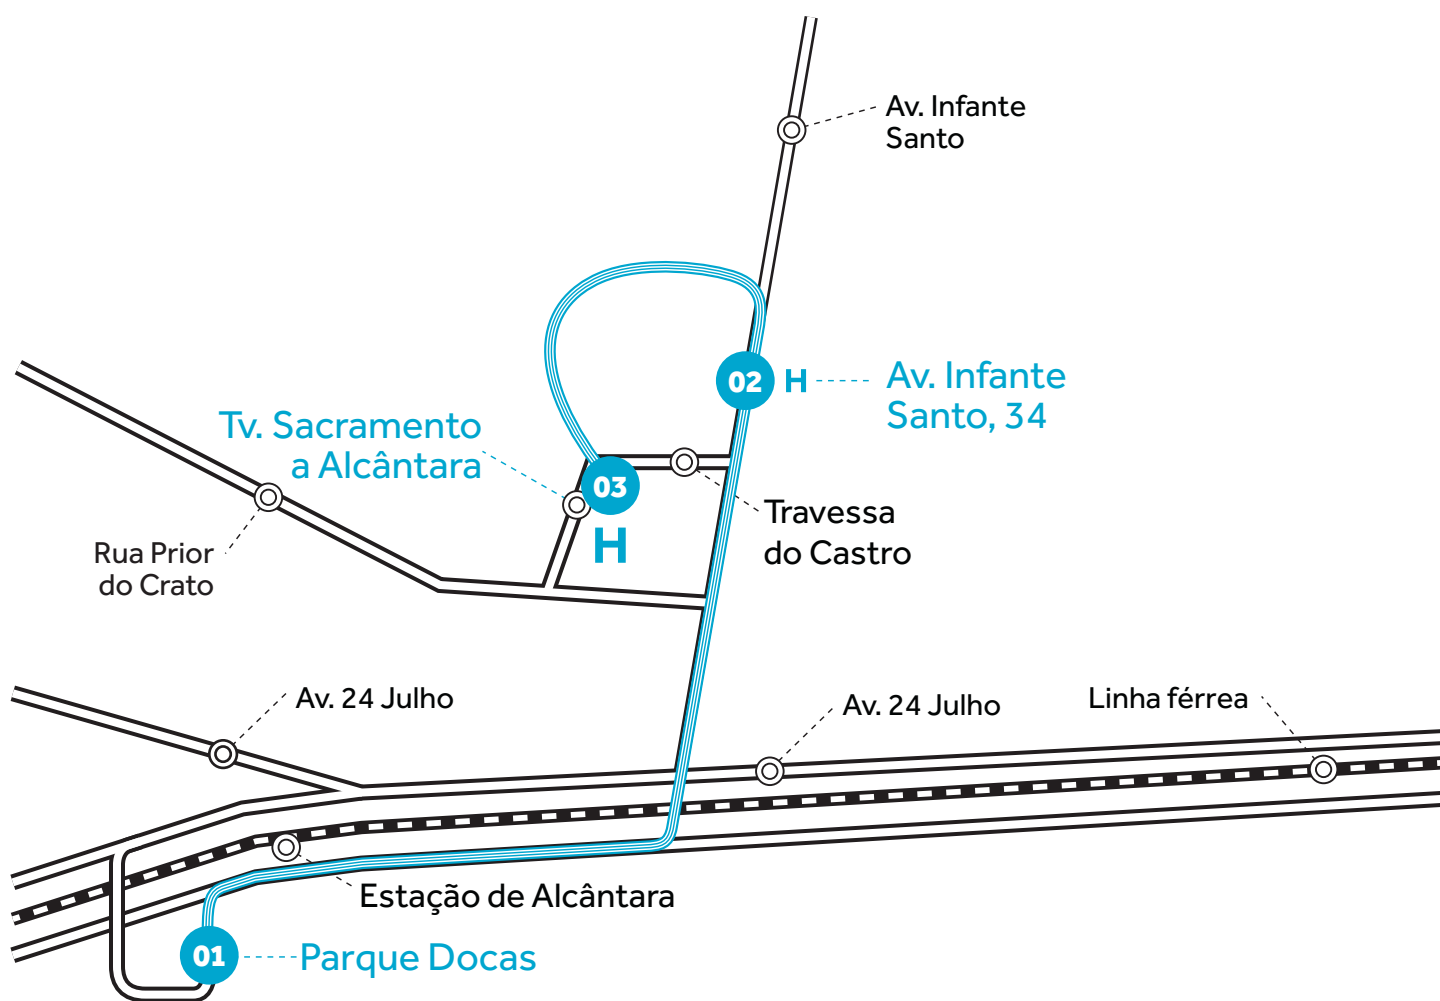

SERVIÇO MINIBUS

CUF INFANTE SANTO

926 219 722

PARAGENS

01 Parque Docas

02 CUF Infante Santo
Edifício Infante Santo 34

03 CUF Infante Santo
Edifício Hospital
(Parq. Atendimento Permanente)

www.saudecuf.pt

HORÁRIO SERVIÇO MINIBUS TODOS OS DIAS ÚTEIS*

Sempre que solicitado pelo cliente, será efetuada paragem no Edifício Infante Santo 34

TRANSPORTE GRATUITO EM CARRINHA IDENTIFICADA

PARTIDAS PARQUE DOCAS

Manhã	Tarde	Noite
07h00	12h15	20h15
07h15	12h30	20h30
07h30	12h45	20h45
07h45	13h00	21h00
08h00	13h15	21h15
08h15	13h30	21h30
08h30	13h45	21h45
08h45	14h00	22h00
09h00	14h15	22h15
09h15	14h30	22h30
09h30	14h45	22h45
09h45	15h00	23h00
10h00	15h15	23h15
10h15	15h30	23h30
10h30	15h45	23h45
10h45	16h00	24h00
11h00	16h15	
11h15	16h30	
11h30	16h45	
11h45	17h00	
12h00	17h15	
	17h30	
	17h45	
	18h00	
	18h15	
	18h30	
	18h45	
	19h00	
	19h15	
	19h30	
	19h45	
	20h00	

PARTIDAS HOSPITAL CUF INFANTE SANTO

Manhã	Tarde	Noite
07h10	12h10	20h10
07h25	12h25	20h25
07h40	12h40	20h40
07h55	12h55	20h55
08h10	13h10	21h10
08h25	13h25	21h25
08h40	13h40	21h40
08h55	13h55	21h55
09h10	14h10	22h10
09h25	14h25	22h25
09h40	14h40	22h40
09h55	14h55	22h55
10h10	15h10	23h10
10h25	15h25	23h25
10h40	15h40	23h40
10h55	15h55	23h55
11h10	16h10	
11h25	16h25	
11h40	16h40	
11h55	16h55	
	17h10	
	17h25	
	17h40	
	17h55	
	18h10	
	18h25	
	18h40	
	18h55	
	19h10	
	19h25	
	19h40	
	19h55	