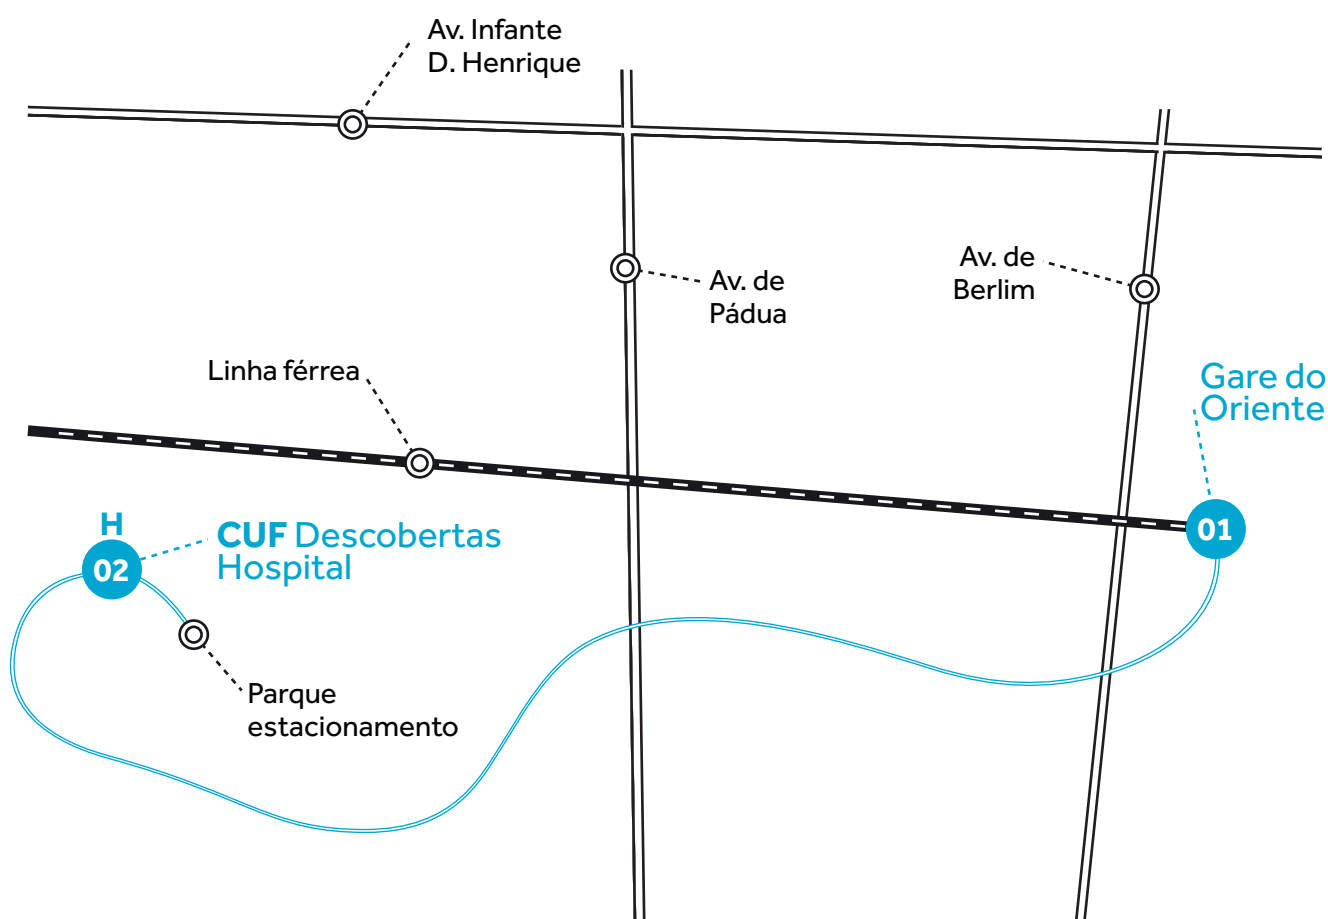

SERVIÇO MINIBUS

CUF DESCOBERTAS

210 025 200

PARAGENS

01 Gare do Oriente

Em frente à porta principal do Centro
Comercial Vasco da Gama / Sentido Norte - Sul

02 CUF Descobertas Hospital

Rua Mário Botas
Em frente à portaria do Hospital

www.saudecuf.pt