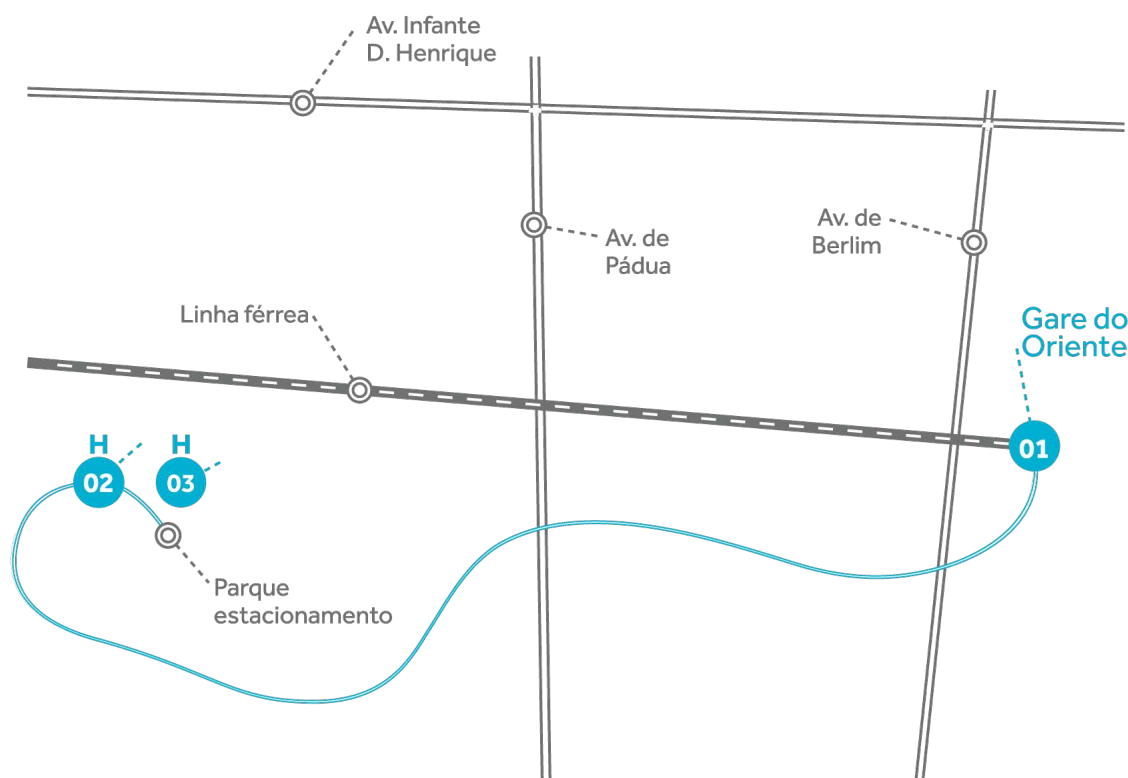

Minibus (Serviço Gratuito)

Hospital CUF Descobertas

Paragens

01 Gare do Oriente

Partidas de 20 em 20 minutos

Em frente à porta principal do Centro Comercial Vasco da Gama / Sentido Norte - Sul

Dias úteis

07h15 às 12h50

Partidas de 20 em 20 minutos

Dias úteis

07h20 às 12h40

14h00 às 18h20

19h35 às 23h30

Sábados

07h10 às 10h30

11h40 às 15h20

Horário Minibus - Todos os dias úteis e sábados*
Transporte gratuito em carrinha identificada

*Horário sujeito a alterações. Serviço disponível de segunda a sábado, exceto feriados.