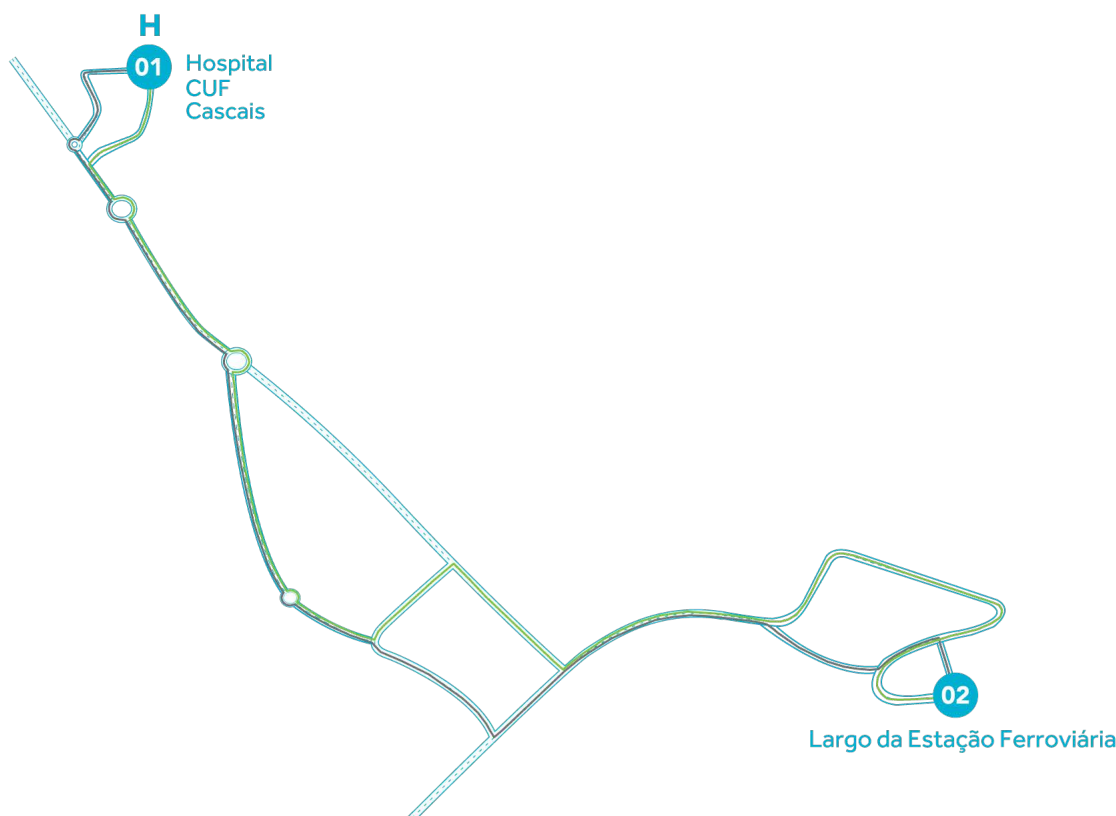

#### 02 Largo da Estação Ferroviária

Partidas de 30 em 30 minutos

Dias úteis

07h30 às 09h30

Partidas de 45 em 45 minutos

Dias úteis

15h30 às 19h15

Partidas de 1 em 1 hora

Dias úteis

10h00 às 14h00

20h00 às 21h00

**Horário Minibus - Todos os dias úteis\***

**Transporte gratuito em carrinha identificada**

\*Horário sujeito a alterações. Serviço disponível de segunda a sexta, exceto feriados. Estacionamento disponível no Parque Sol (junto à estação). Sujeito a disponibilidade.