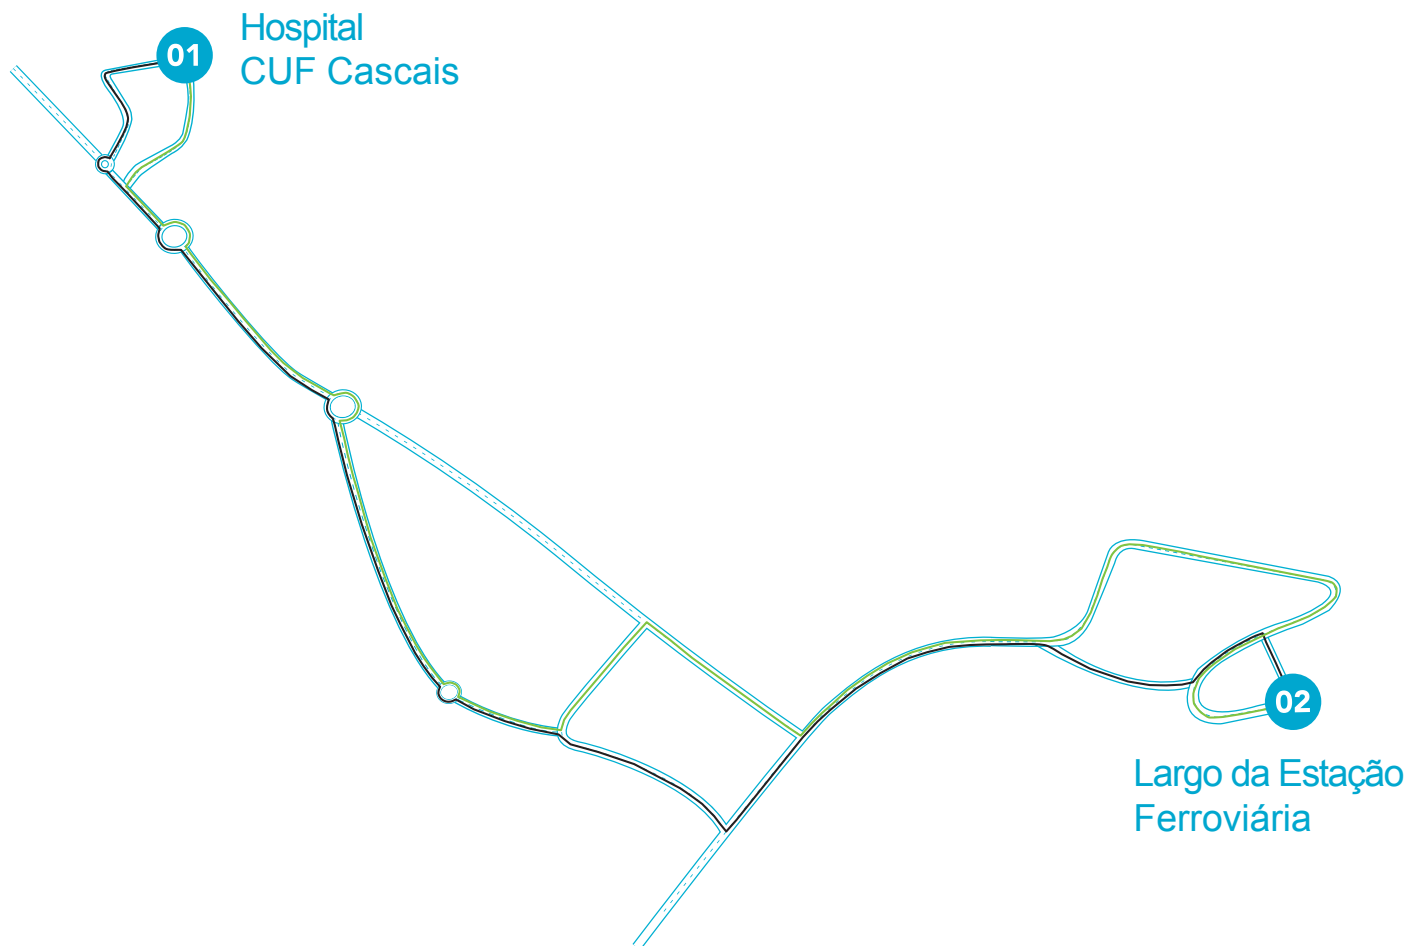

## HOSPITAL CUF CASCAIS

## PARAGENS

**01** Hospital CUF Cascais  
Rua Fernão Lopes, 60, Cobre

**02** Largo da Estação Ferroviária

## HOSPITAL CUF CASCAIS

Todos os dias úteis

Transporte gratuito em carrinha identificada

PARTIDAS LARGO DA ESTAÇÃO FERROVIÁRIA

PARTIDAS HOSPITAL CUF CASCAIS

### Tarde

13h30  
14h30  
16h00  
16h30  
17h00  
18h00  
18h30  
19h00  
19h30  
20h30  
21h30

\*Horário sujeito a alteração.

Dias úteis, entre as 7h30 e as 21h30.

Estacionamento disponível no Parque Sol (junto à estação),  
sujeito a disponibilidade.